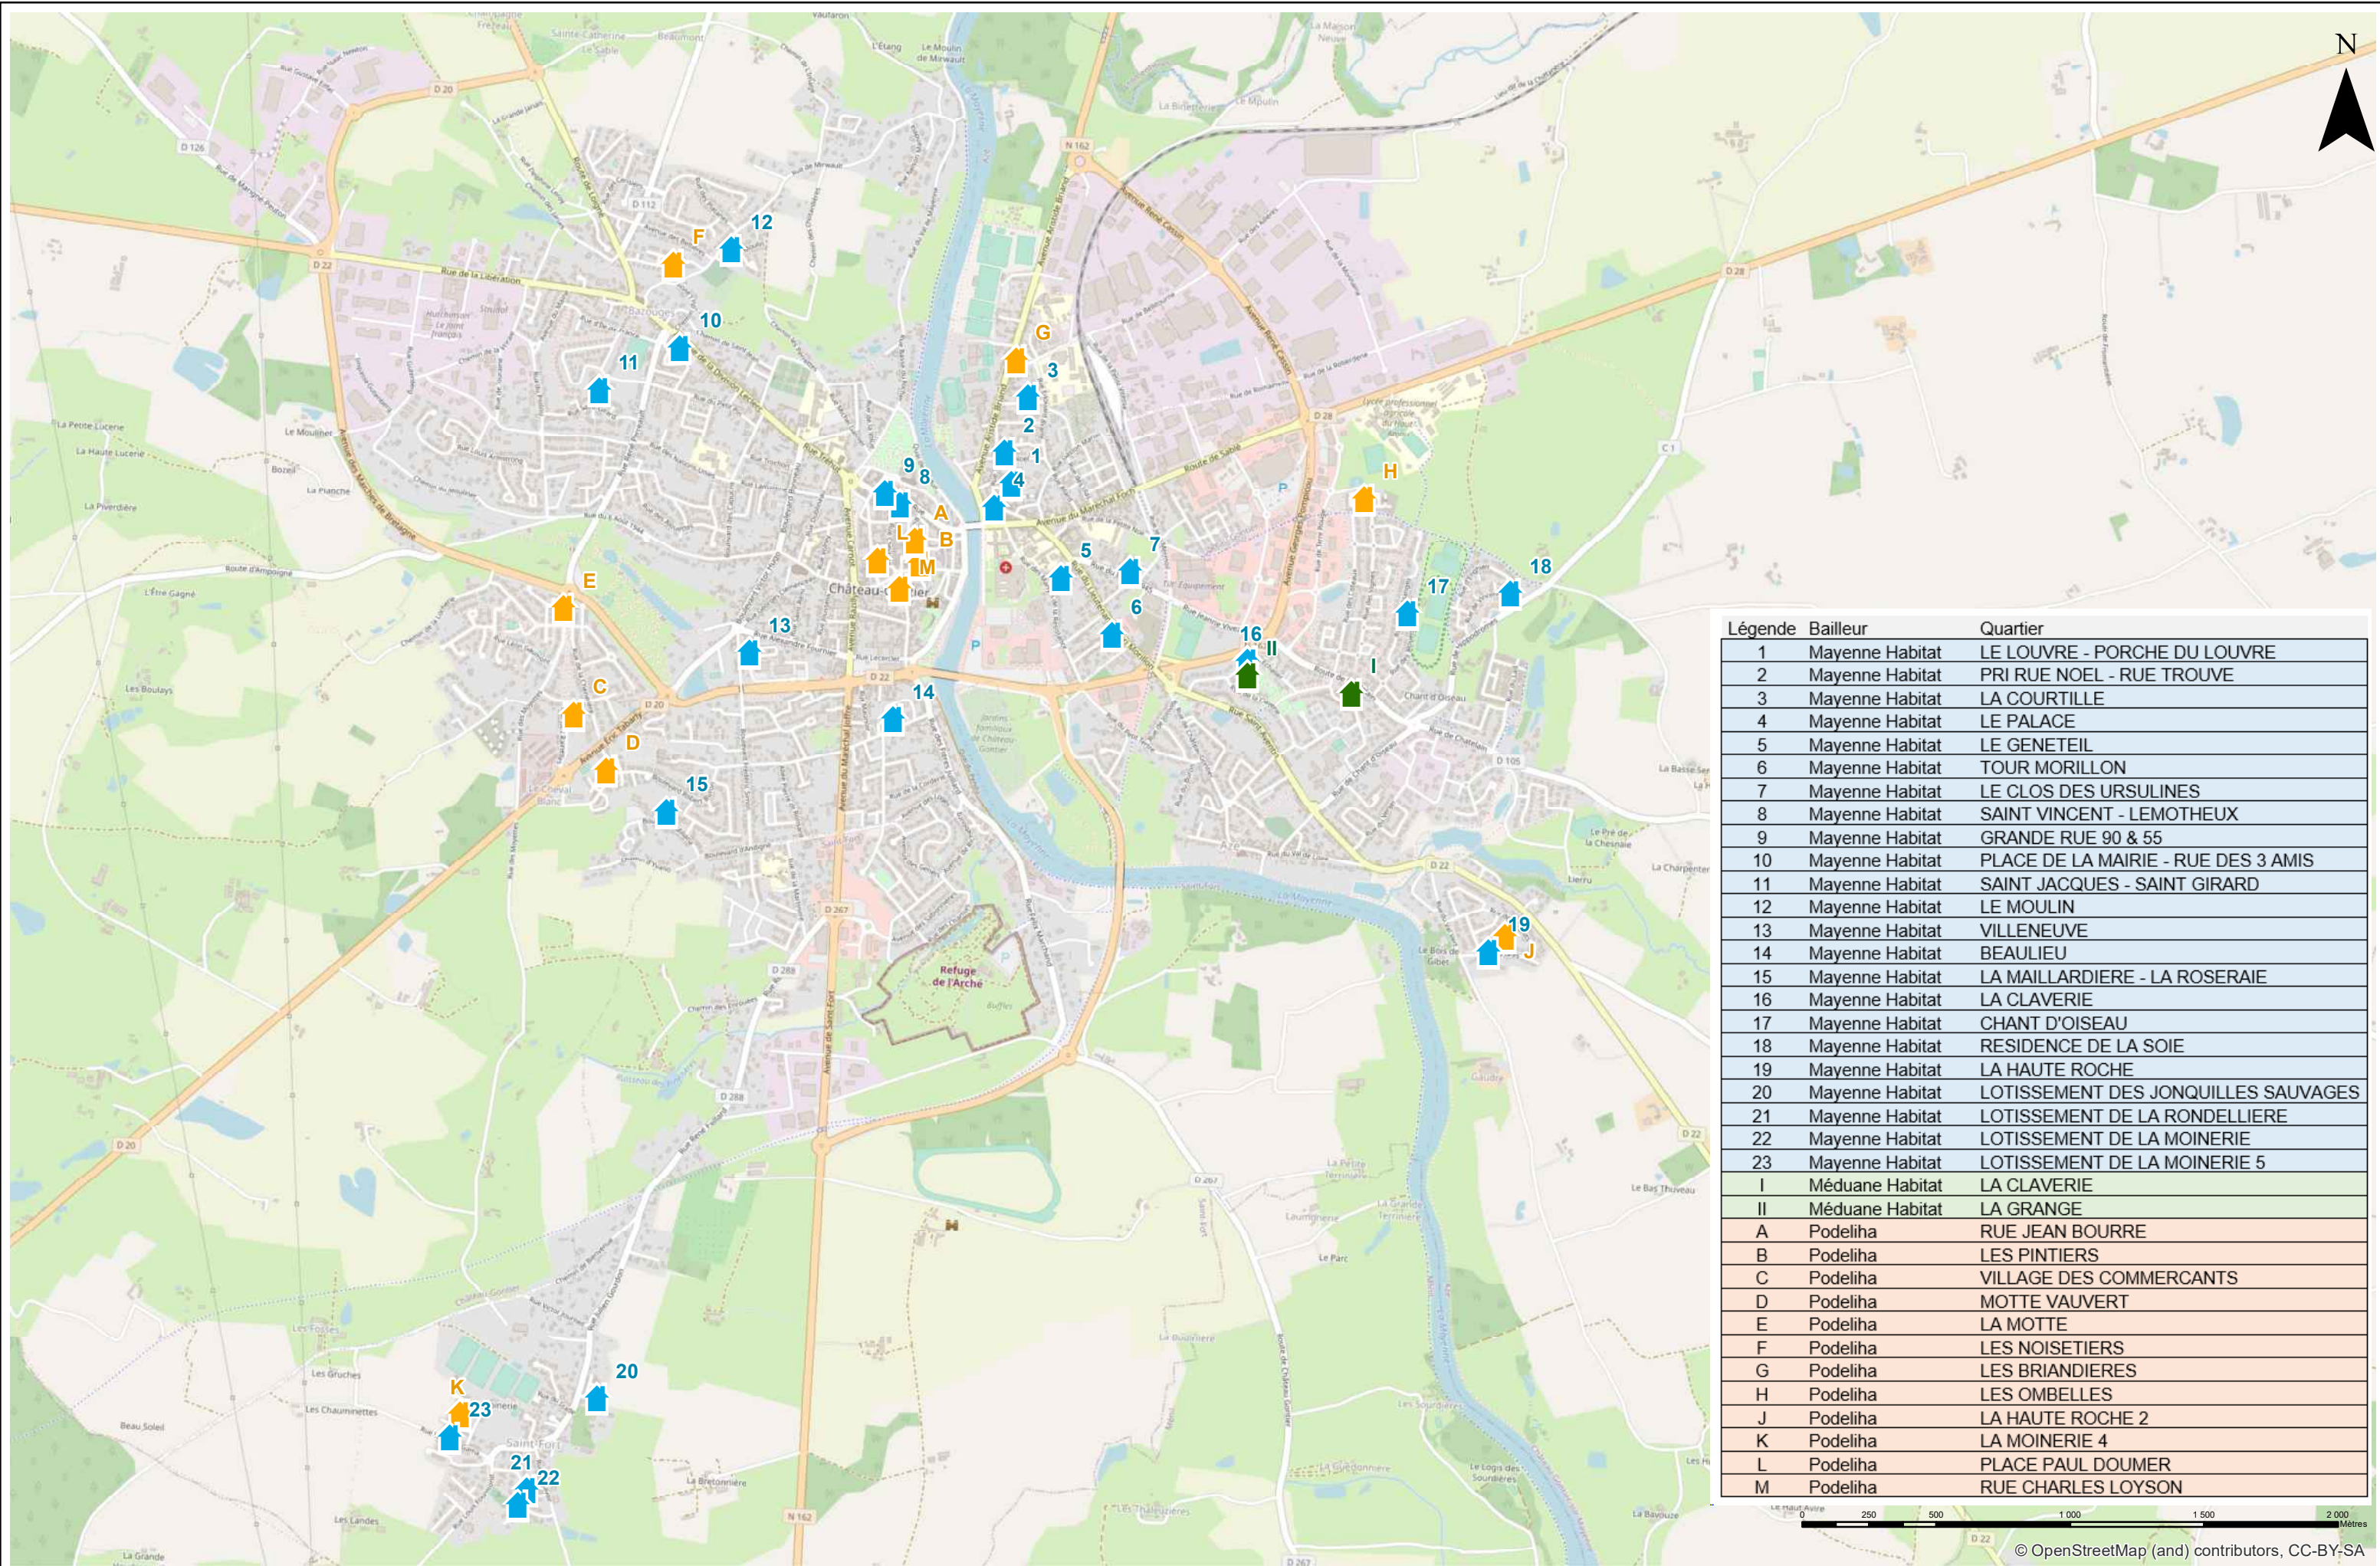

Logements sociaux - Château-Gontier-sur-Mayenne

Légende	Bailleur	Quartier
1	Mayenne Habitat	LE LOUVRE - PORCHE DU LOUVRE
2	Mayenne Habitat	PRI RUE NOEL - RUE TROUVE
3	Mayenne Habitat	LA COURTILLE
4	Mayenne Habitat	LE PALACE
5	Mayenne Habitat	LE GENETEIL
6	Mayenne Habitat	TOUR MORILLON
7	Mayenne Habitat	LE CLOS DES URSULINES
8	Mayenne Habitat	SAINT VINCENT - LEMOTHEUX
9	Mayenne Habitat	GRANDE RUE 90 & 55
10	Mayenne Habitat	PLACE DE LA MAIRIE - RUE DES 3 AMIS
11	Mayenne Habitat	SAINT JACQUES - SAINT GIRARD
12	Mayenne Habitat	LE MOULIN
13	Mayenne Habitat	VILLENEUVE
14	Mayenne Habitat	BEAULIEU
15	Mayenne Habitat	LA MAILLARDIERE - LA ROSERAIE
16	Mayenne Habitat	LA CLAVERIE
17	Mayenne Habitat	CHANT D'OISEAU
18	Mayenne Habitat	RESIDENCE DE LA SOIE
19	Mayenne Habitat	LA HAUTE ROCHE
20	Mayenne Habitat	LOTISSEMENT DES JONQUILLES SAUVAGES
21	Mayenne Habitat	LOTISSEMENT DE LA RONDELLIERE
22	Mayenne Habitat	LOTISSEMENT DE LA MOINERIE
23	Mayenne Habitat	LOTISSEMENT DE LA MOINERIE 5
I	Méduane Habitat	LA CLAVERIE
II	Méduane Habitat	LA GRANGE
A	Podeliha	RUE JEAN BOURRE
B	Podeliha	LES PINTIERS
C	Podeliha	VILLAGE DES COMMERCANTS
D	Podeliha	MOTTE VAUVERT
E	Podeliha	LA MOTTE
F	Podeliha	LES NOISETIERS
G	Podeliha	LES BRIANDIERES
H	Podeliha	LES OMBELLES
J	Podeliha	LA HAUTE ROCHE 2
K	Podeliha	LA MOINERIE 4
L	Podeliha	PLACE PAUL DOUMER
M	Podeliha	RUE CHARLES LOYSON